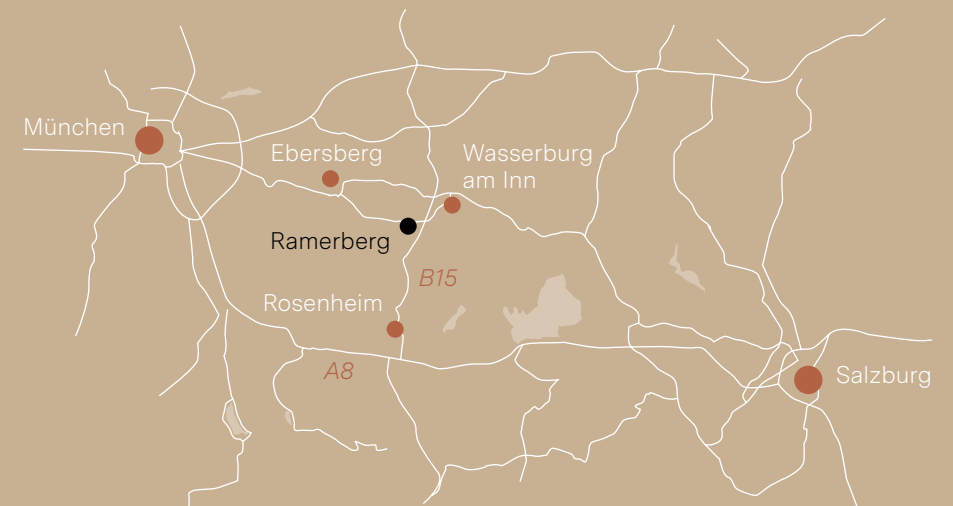

Josef Hain GmbH & Co. KG
Am Hain 1-13
83561 Ramerberg
Deutschland

tan-tan.de
IG tan.tan.concretedesign

Geschäftsführung
Petra Hain
Susanne Hain
T 08039 9064-0
susanne.hain@tan-tan.de

Christian Sandl
Technischer Betriebsleiter
T 08039 9064-36
christian.sandl@tan-tan.de

Katharina Briele
CR-Managerin
T 08039 9064-38
info@tan-tan.de

Hier finden Sie uns

Beton ist ein Naturprodukt und kann in Farbe, Oberflächenbeschaffenheit, Struktur Schwankungen aufweisen. Alle Oberflächen werden vor Auslieferung imprägniert. Alle Verträge werden unter Einbeziehung der AGB der Josef Hain GmbH & Co.KG abgeschlossen. Diese sind unter www.hain-system-bauteile.de/AGB im Internet einsehbar und abrufbar. Preisänderungen, Irrtümer, Druckfehler und technische Änderungen vorbehalten.

TANTAN
OUTDOOR - BETON MÖBEL