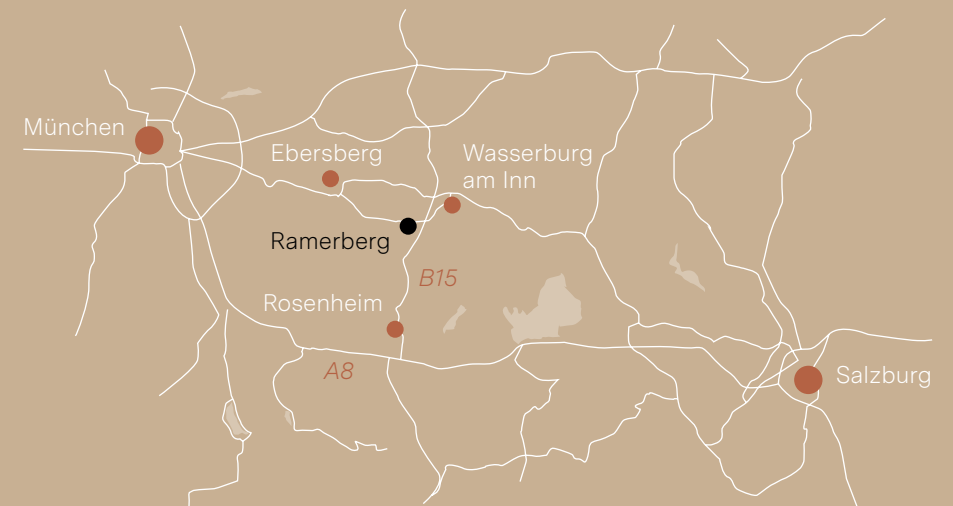

Josef Hain GmbH & Co. KG
Am Hain 1-13
83561 Ramerberg
Deutschland

tan-tan.de
IG tan.tan.concretedesign

Geschäftsführung
Petra Hain
Susanne Hain
T 08039 9064-0
susanne.hain@tan-tan.de

Christian Sandl
Technischer Betriebsleiter
T 08039 9064-36
christian.sandl@tan-tan.de

Katharina Briele
CR-Managerin
T 08039 9064-38
katharina.briele@tan-tan.de

Hier finden Sie uns

Beton ist ein Naturprodukt und kann in Farbe, Oberflächenbeschaffenheit, Struktur Schwankungen aufweisen. Alle Oberflächen werden vor Auslieferung imprägniert. Alle Verträge werden unter Einbeziehung der AGB der Josef Hain GmbH & Co.KG abgeschlossen. Diese sind unter www.hain-system-bauteile.de/AGB im Internet einsehbar und abrufbar. Preisänderungen, Irrtümer, Druckfehler und technische Änderungen vorbehalten.

TANTAN
OUTDOOR - BETON MÖBEL